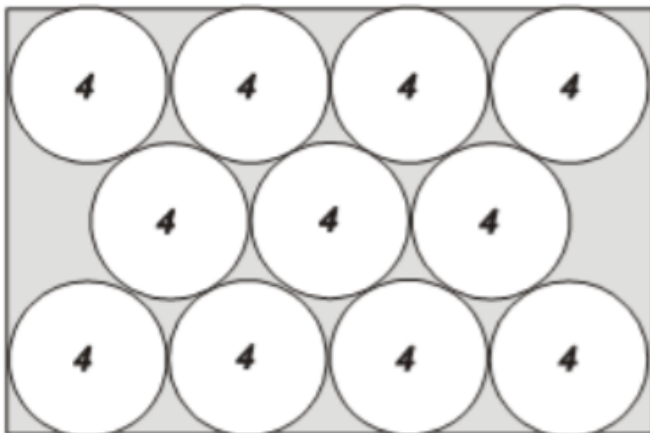

ABMESSUNGEN / GEWICHT				DEKORATION	
OBERER DURCHMESSER (INNERE)	278,9 mm (b)	Nutzvolumen (unter dem Deckel)	11800 ml	Trockenoffset	nein
OBERER DURCHMESSER (MIT FLANSCH)	291,4 mm (a)	GEWICHT DER EIMER	315 g	IML	ja
BODENDURCHMESSER (DRAUSSEN)	254,2 mm (c)	GEWICHT HALTER (KUNSTSTOFFBÜGEL)	7,5 g standard	Teilweise IML	ja
HÖHE	219,5 mm (h)	GEWICHT HALTER (METALL)	42 g optional	Die Details sind in den Dekorationsvorlagen enthalten.	
ABMESSUNG TOLERANZ	+/- 1 mm	GEWICHTSTOLERANZ	+/- 5%		

DECKEL:

NAME:	P-10Bis/V
FOLIERUNG:	nein
GEWICHT:	78 g
IML	ja
Offset:	nein
Höhe mit Deckel	221,0 mm
Kapazität unter Deckel	11100 ml
GEWICHTSTOLERANZ	+/- 5%
ABMESSUNG TOLERANZ	+/- 1 mm

ROHMATERIAL / TRANSPORT UND LAGERUNG BEDINGUNGEN

PALETTIERUNG

Anordnung innerhalb des Umrisses einer Palette 1200 x 800 mm

- Für die Verpackung müssen in der Umgebung ihrer vorgesehenen Nutzung Lager- und Transporttests durchgeführt werden.
- Es liegt in der Verantwortung des Kunden, die Verpackung mit der Zielfüllung zu validieren.
- Diese Garantie gilt 12 Monate ab Datum der Lieferung. Während dieser Zeit sollte das Paket verwendet werden. Alle Pakete von einer einzigen Palette sollte sofort nach dem Auspacken verwendet werden.
- Verpackungen, die für den direkten und indirekten Kontakt mit Lebensmitteln bestimmt sind (Details siehe Konformitätserklärung).
- Alle Materialien und Farbstoffe, die Behälter oder Deckel für den Lebensmittelbereich entwickelt, produzieren für den Lebensmittelkontakt zugelassen.
- Eimer und Deckel aus Polypropylen (PP).
- Hersteller ist nicht für den Container Verformung aufgrund der Stapelung von einzelnen Paletten oder setzen auf ihnen eine zusätzliche Belastung verantwortlich.
- Das Produkt ist vorhanden in weiß, transparent oder farbig Kunststoff nach Kunden Forderung. [Mehr](#)