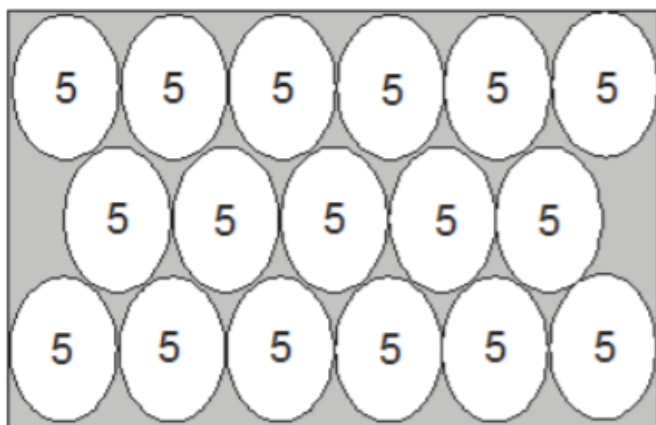

DIMENSIONS / POIDS

Longueur du haut (avec bride)	277 mm (c)	Volume total (jusqu'au bord)	6200 ml
Largeur du sommet (avec bride)	200 mm (c)	Poids du seau	172,8 g
Longueur du fond	246 mm (c)	Poids de l'anse (recourbée)	-
Largeur du fond	168 mm (c)	Poids de l'anse (métal)	25 g la norme
Hauteur	186 mm (h)	Tolérance de poids	+/- 5%
Tolérance de dimension	+/- 1 mm		

ORNEMENT

Offset à sec	Non
IML	Non
Partial IML	Non
Détails inclus dans les patrons de décoration.	

LID:

Nom:	P-05OV/Bis/2
Foiling:	Non
Poids:	50 g
IML	Non
Offset:	Non
Hauteur avec le couvercle	186 mm
Capacité sous le couvercle	6200 ml
Tolérance de poids	+/- 5%
Tolérance de dimension	+/- 1 mm

MATÉRIAU / CONDITIONS DE TRANSPORT ET DE STOCKAGE

	EMBALLAGE TRANSPARENT	AUTRES EMBALLAGES
Poids maximum de la charge	- kg	5.5 kg
Charge maximale pour le seau inférieur.	- kg	19.8 kg

Les valeurs indiquées s'appliquent à des températures ambiantes inférieures à 26°C.

PALETTISATION

Disposition dans le contour de la palette 1200 x 800 mm

- Les emballages doivent subir des essais de stockage et de transport dans l'environnement de leur utilisation prévue.
- Il est de la responsabilité du client de valider l'emballage avec la charge cible.
- La garantie est valable pendant 12 mois à compter de la date de livraison. L'emballage doit être utilisé dans ce délai. Tous les emballages d'une même palette doivent être utilisés immédiatement après leur déballage.
- Emballage destiné au contact direct et indirect avec les aliments (les détails incluent la déclaration de conformité).
- Toutes les matières premières, les compléments et les colorants utilisés dans la production d'emballages destinés à l'industrie alimentaire sont approuvés pour le contact avec les aliments.
- Seaux et couvercles sont fabriqués en polypropylène (PP).
- Le fabricant n'est pas responsable de toute déformation de l'emballage résultant de l'"empilage" de palettes individuelles ou de la mise en place de charges supplémentaires sur celles-ci.
- Le produit est disponible en blanc ou coloré selon la commande du client. [Découvrez d'autres couleurs](#)

Palettisation à la livraison: 1105 pièces (emballé dans une hotte ou un sac)

Édition 6 / Vérifié 16/03/2026